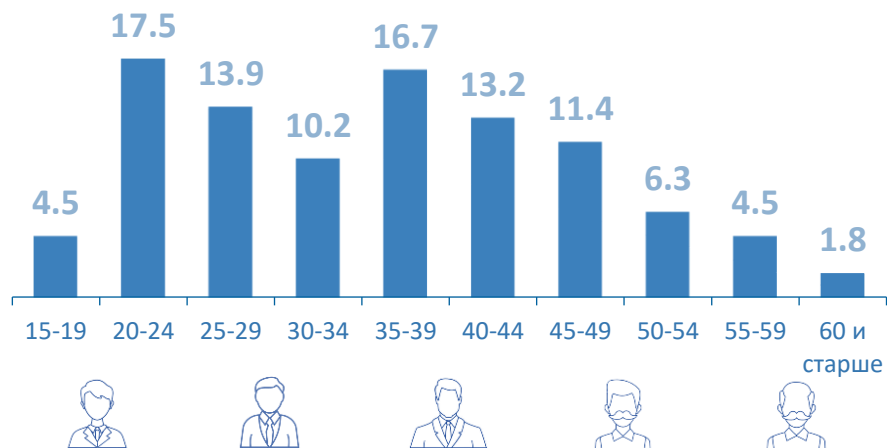

ЗАНЯТОСТЬ В АЛТАЙСКОМ КРАЕ*

I квартал 2021 года, в процентах

Уровень занятости

Распределение числа занятых по возрастным группам

60.8

59.7

43.5

48.3

Структура занятого населения по уровню образования

* По данным выборочного обследования рабочей силы в возрасте 15 лет и старше

БЕЗРАБОТИЦА В АЛТАЙСКОМ КРАЕ *

I квартал 2021 года, в процентах

Уровень безработицы

Распределение числа безработных по возрастным группам

I квартал 2020 II квартал 2020 III квартал 2020 IV квартал 2020 I квартал 2021

3.8

8.1

11.5

5.1

Среднее время поиска работы

8.1
месяца

Способы поиска работы

* По данным выборочного обследования рабочей силы в возрасте 15 лет и старше