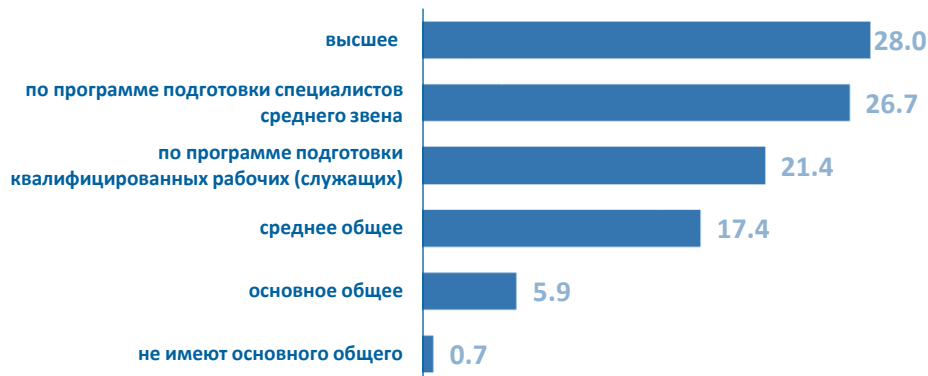

ЗАНЯТОСТЬ В АЛТАЙСКОМ КРАЕ*

I квартал 2021 года, в процентах

Уровень занятости

Распределение числа занятых по возрастным группам

60.8

59.7

43.5

48.3

Структура занятого населения по уровню образования

* По данным выборочного обследования рабочей силы в возрасте 15 лет и старше

БЕЗРАБОТИЦА В АЛТАЙСКОМ КРАЕ *

I квартал 2021 года, в процентах

Уровень безработицы