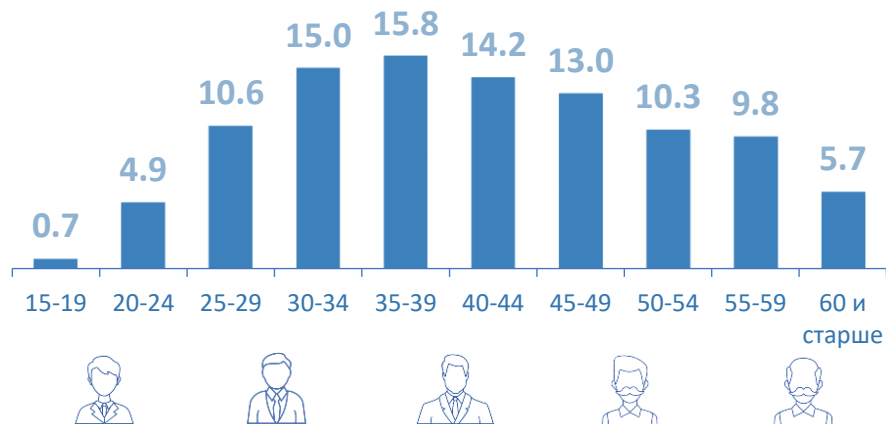

ЗАНЯТОСТЬ В АЛТАЙСКОМ КРАЕ*

I квартал 2021 года, в процентах

Уровень занятости

Распределение числа занятых по возрастным группам

60.8

59.7

43.5

48.3

Структура занятого населения по уровню образования

* По данным выборочного обследования рабочей силы в возрасте 15 лет и старше

БЕЗРАБОТИЦА В АЛТАЙСКОМ КРАЕ *

I квартал 2021 года, в процентах

Уровень безработицы

Распределение числа безработных по возрастным группам

I квартал 2020 II квартал 2020 III квартал 2020 IV квартал 2020 I квартал 2021

3.8

8.1

11.5

5.1

Среднее время поиска работы

8.1
месяца