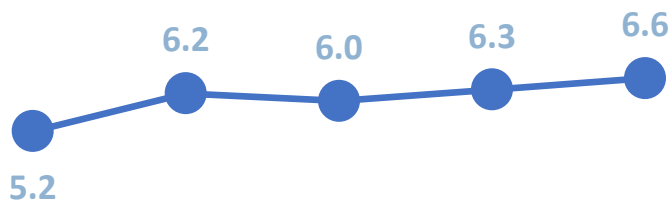

Структура занятого населения по уровню образования

* По данным выборочного обследования рабочей силы в возрасте 15 лет и старше

БЕЗРАБОТИЦА В АЛТАЙСКОМ КРАЕ *

I квартал 2021 года, в процентах

Уровень безработицы

Распределение числа безработных по возрастным группам

I квартал 2020 II квартал 2020 III квартал 2020 IV квартал 2020 I квартал 2021

3.8

8.1

11.5

5.1

Среднее время поиска работы

8.1
месяца